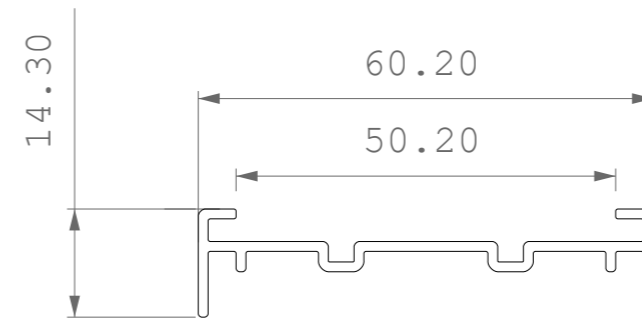

# PU.215.B140438868BCR

Detail 1:2

Detail 1:1

Schakelpatroon X-clip profiel  
 Lengte profiel 2149mm  
 Aantal Pongaten: 36 stuks

**X-CLIP**  
 - SYSTEM -

Omschrijving	X-Clip profiel 2149mm
Formaat	A3
Schaal	1:2
Datum	05.10.2022

# PU.215.B140438868BCR

Profiel 2149 / Pongaten: 36 / Clips: 36

**X-CLIP**  
- SYSTEM -

Omschrijving	X-Clip plank Breedte 140/43/88/68
Formaat	A3
Schaal	1:1
Datum	05.10.2022