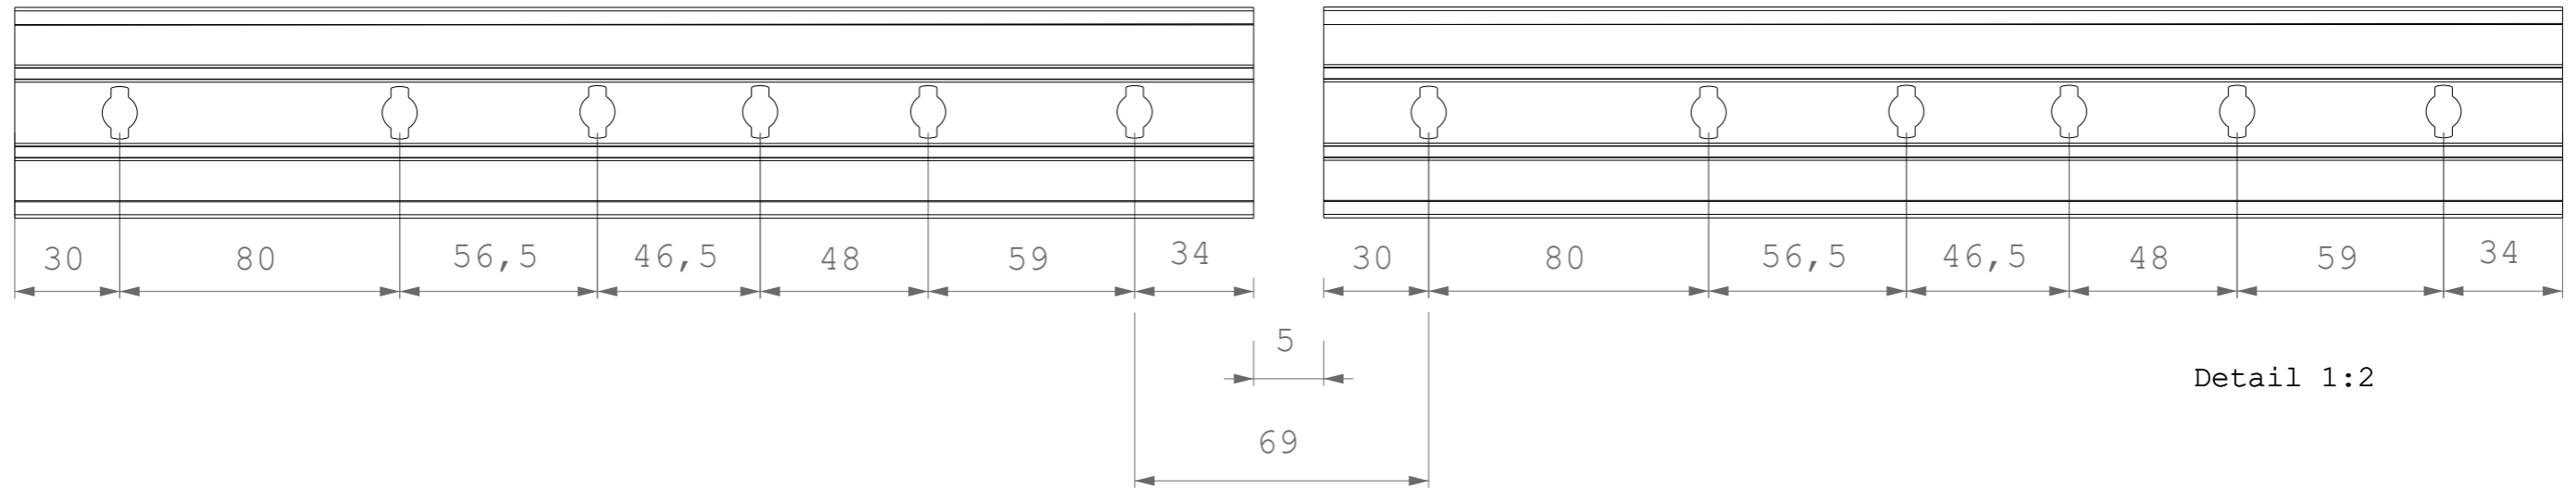

# PU.215.B140438868BCR

Detail 1:2

Detail 1:1

Schakelpatroon X-clip profiel  
 Lengte profiel 2149mm  
 Aantal Pongaten: 36 stuks

**X-CLIP**  
 - SYSTEM -

Omschrijving	X-Clip profiel 2149mm
Formaat	A3
Schaal	1:2
Datum	05.10.2022

# PU.215.B140438868BCR

Profiel 2149 / Pongaten: 36 / Clips: 36

**X-CLIP**  
- SYSTEM -

Omschrijving	X-Clip plank Breedte 140/43/88/68
Formaat	A3
Schaal	1:1
Datum	05.10.2022