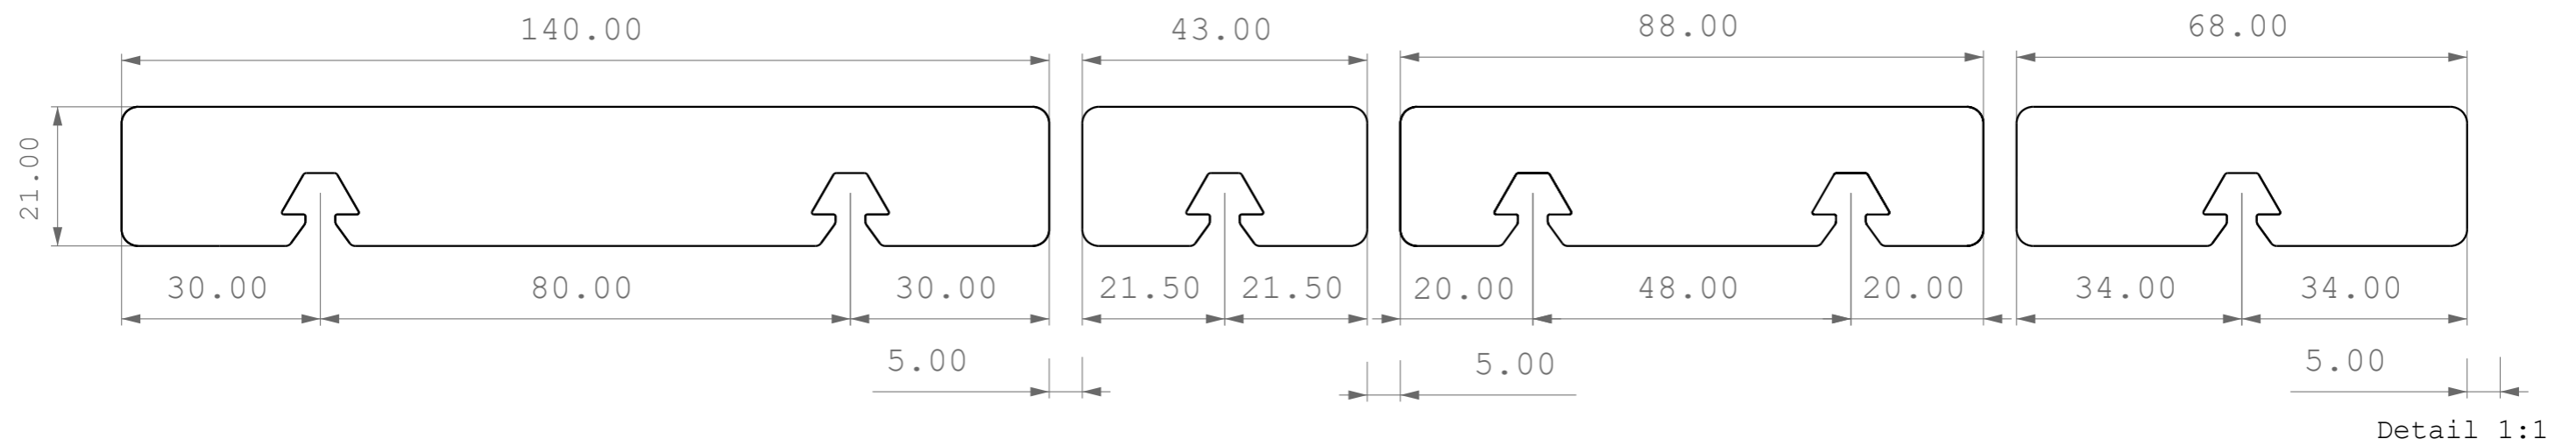

# PU.215.B140438868BCR

Detail 1:2

Detail 1:1

Schakelpatroon X-clip profiel  
 Lengte profiel 2149mm  
 Aantal Pongaten: 36 stuks

**X-CLIP**  
 - SYSTEM -

Omschrijving	X-Clip profiel 2149mm
Formaat	A3
Schaal	1:2
Datum	05.10.2022

# PU.215.B140438868BCR

Profiel 2149 / Pongaten: 36 / Clips: 36

**X-CLIP**  
- SYSTEM -

Omschrijving	X-Clip plank Breedte 140/43/88/68
Formaat	A3
Schaal	1:1
Datum	05.10.2022