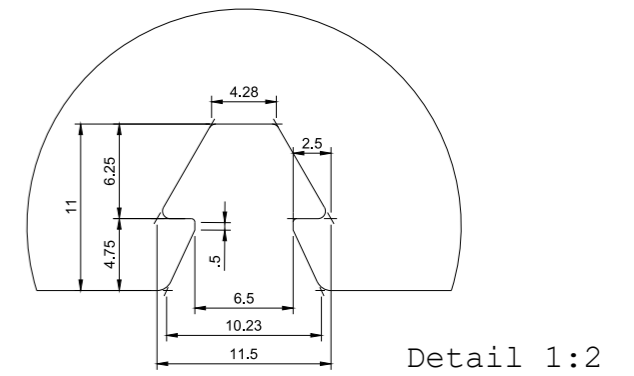

# PU.215.B140438868BCR

Detail 1:2

Detail 1:1

Schakelpatroon X-clip profiel  
 Lengte profiel 2149mm  
 Aantal Pongaten: 36 stuks

**X-CLIP**  
 - SYSTEM -

Omschrijving	X-Clip profiel 2149mm
Formaat	A3
Schaal	1:2
Datum	05.10.2022

# PU.215.B140438868BCR

Profiel 2149 / Pongaten: 36 / Clips: 36

**X-CLIP**  
- SYSTEM -

Omschrijving	X-Clip plank Breedte 140/43/88/68
Formaat	A3
Schaal	1:1
Datum	05.10.2022